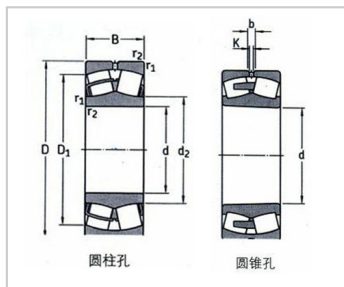

CC 系列

CC 系列-21308CC/W33|21308CCK/W33

参数信息:

型号 :

圆柱孔 :	21308CC/ W33
圆锥孔 :	21308CC K/W33

基本尺寸(mm) :

d :	40
D :	90
B :	23

额定载荷(kN) :

动(C) :	109
静(C0) :	108

极限转速(r/min) :

参考 :	6200
极限 :	8200
kg :	0.75

: