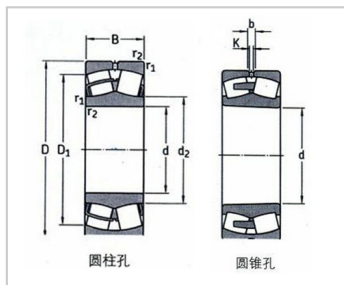

24100 系列

24100 系列-24122CC/W33|24122CCK30/W33

参数信息:

型号 :

圆柱孔 :	24122CC/ W33
圆锥孔 :	24122CC K30/W33

基本尺寸(mm) :

d :	110
D :	180
B :	69

额定载荷(kN) :

动(C) :	545
静(C0) :	741

极限转速(r/min) :

参考 :	1800
极限 :	2700
kg :	7.1

: