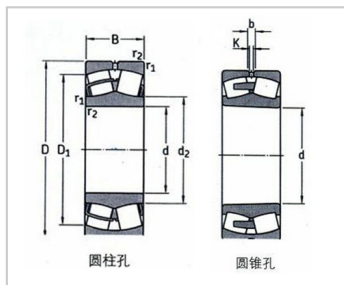

24000 系列

24000 系列-24022CA/W33|24022CAK30/W33

参数信息:

型号 :

圆柱孔 :	24022CA/ W33
圆锥孔 :	24022CA K30/W33

基本尺寸(mm) :

d :	110
D :	170
B :	60

额定载荷(kN) :