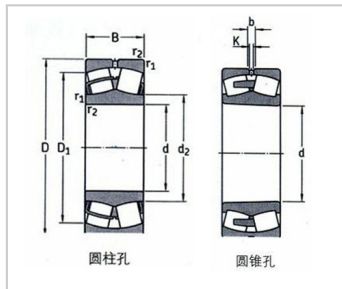

24000 系列

24000 系列-24030CA/W33|24030CAK30/W33

参数信息:

型号 :

圆柱孔 :	24030CA/ W33
圆锥孔 :	24030CA K30/W33

基本尺寸(mm) :

d :	150
D :	225
B :	75

额定载荷(kN) :

动(C) :	682
静(C0) :	1030

极限转速(r/min) :

参考 :	1600
极限 :	2300
kg :	10.5

: