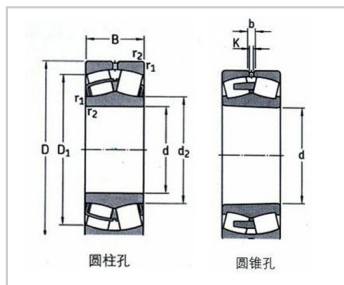

24000 系列

24000 系列-24026MB/W33|24026MBK30/W33

参数信息:

型号 :

圆柱孔 :	24026MB/ W33
圆锥孔 :	24026MB K30/W33

基本尺寸(mm) :

d :	130
D :	200
B :	69

额定载荷(kN) :

动(C) :	568
静(C0) :	814

极限转速(r/min) :

参考 :	1800
极限 :	2600
kg :	8.05

: