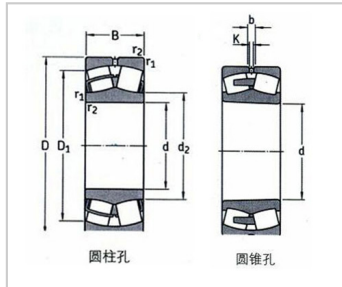

23900 系列

23900 系列-23944CC/W33|23944CCK/W33

参数信息:

型号 :

圆柱孔 :	23944CC/ W33
圆锥孔 :	23944CC K/W33

基本尺寸(mm) :

d :	220
D :	300
B :	60

额定载荷(kN) :

动(C) :	664
静(C0) :	1060

极限转速(r/min) :

参考 :	1800
极限 :	1900
kg :	12.5

: