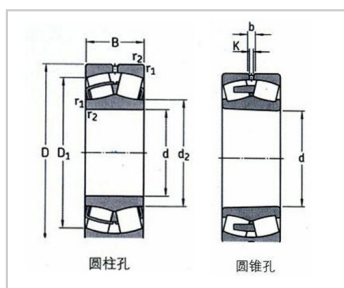

E 系列

E 系列-21308E|21308EK

参数信息:

型号 :

圆柱孔 : 21308E

圆锥孔 : 21308EK

基本尺寸(mm) :

d : 40

kg : 0.75

: