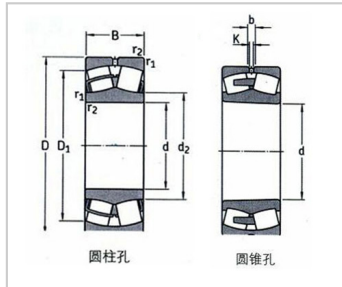

E 系列

E 系列-22212E22212EK

参数信息:

型号 :

圆柱孔 : 22212E

圆锥孔 : 22212EK

基本尺寸(mm) :

d : 60

kg : 1.15

: