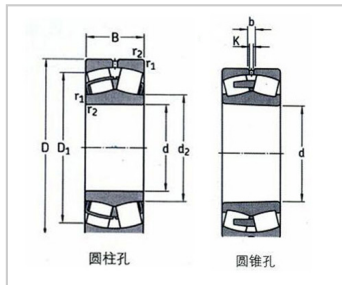

E 系列

E 系列-22311E22311EK

参数信息:

型号 :

圆柱孔 : 22311E

圆锥孔 : 22311EK

基本尺寸(mm) :

d : 55

kg : 2.45

: