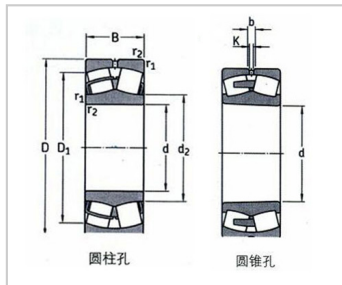

E 系列

E 系列-22211E22211EK

参数信息:

型号 :

圆柱孔 : 22211E

圆锥孔 : 22211EK

基本尺寸(mm) :

$d$  : 55

kg : 0.84

: