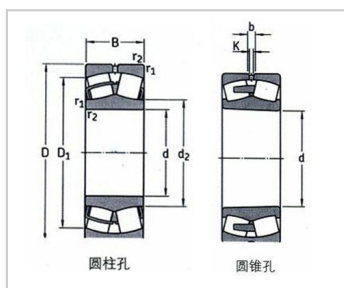

E 系列

E 系列-22205E22205EK

参数信息:

型号 :

圆柱孔 : 22205E

圆锥孔 : 22205EK

基本尺寸(mm) :

d : 25